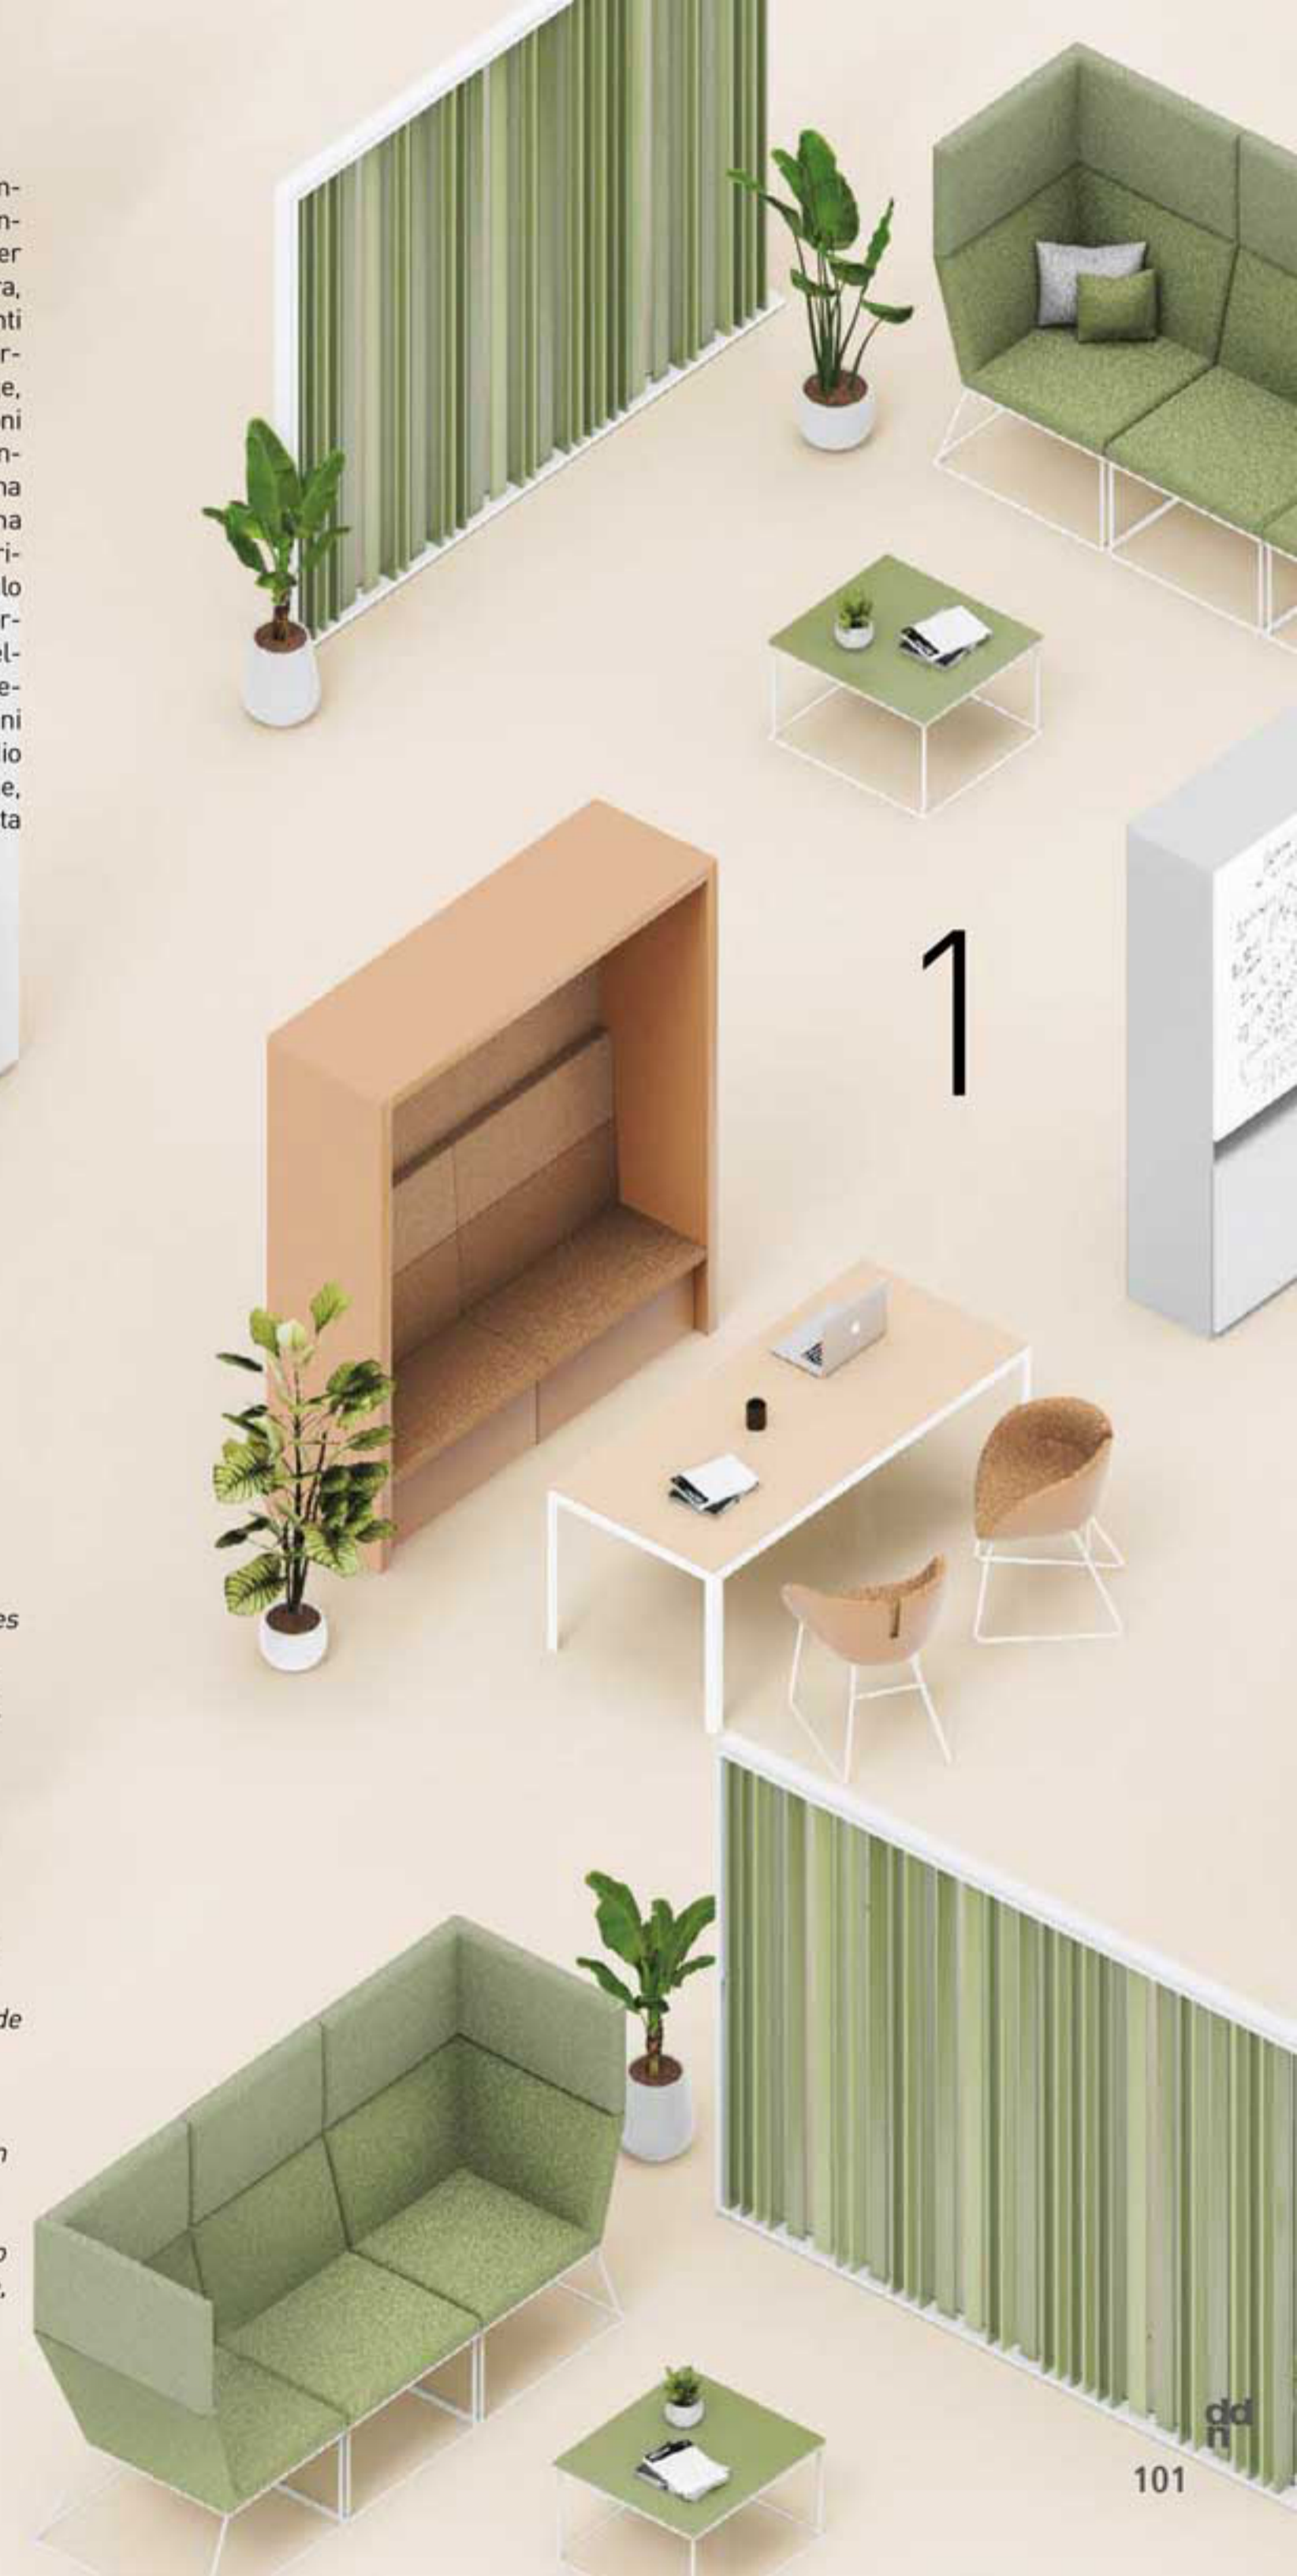

Important changes have occurred within the workspaces and starting from this, Level Office Landscape has developed Ever Evolving System, a hybrid office system that modulates, contains and separates space, in order to meet the growing demand for flexible workspaces. It includes different types of modules: Coworking, Chat Sofa, Work Area, Relax Area, Libreria +, Lounge, elements such as Lockers, Whiteboard, Bookcase and Whitney storage solutions. The Coworking area is a space for shared work, consisting of a bookcase and a compartment that houses a monitor, as well as a desk from the Nordic series, while the Relax Area (previous page) is perfect for the resting moments, a module made in ennobled wood and covered with sound-absorbing fabric and a padded seat, coming together a coffee table from the Oasis series and poufs. The collection also includes books and magazines containers, an open bookcase with structural shelves and intermediate sides, which also includes a wardrobe: it is the Libreria+ element without backrest which, in addition to containing objects, is ideal for dividing space. This page, axonometric view. www.levelofficelandscape.com